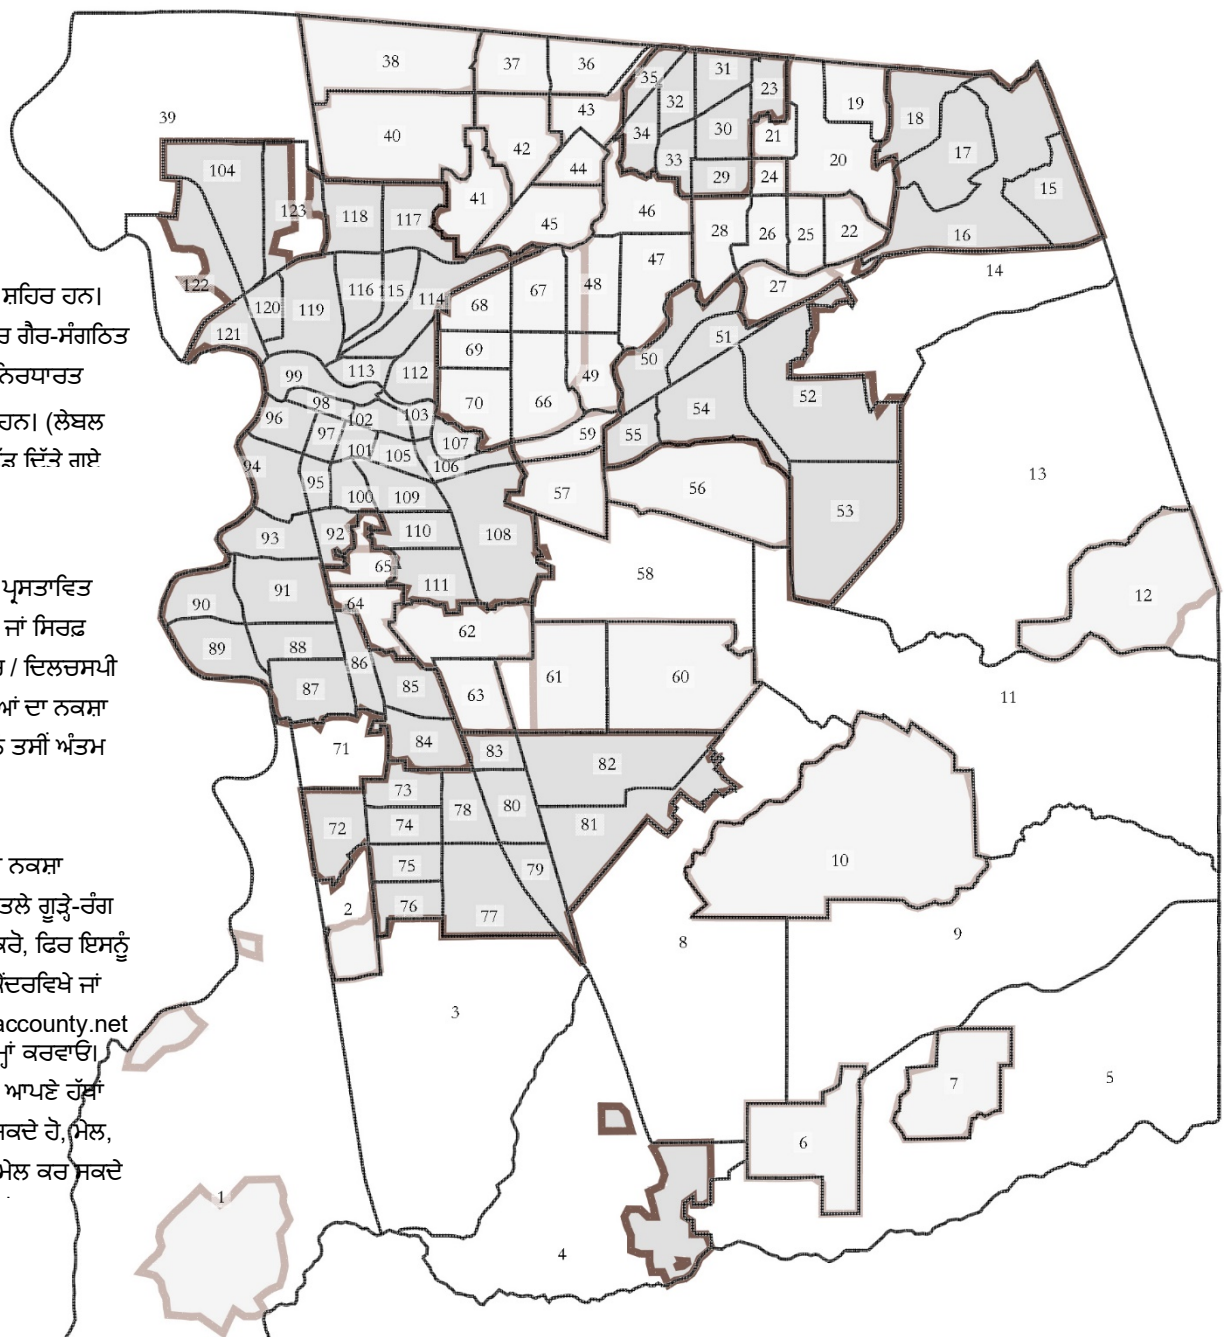

# Sacramento ਕਾਉਂਟੀ 2021 ਦੀ ਮੁੜ-ਵੰਡ ਕਰਨਾ

ਜਨਤਕ ਭਾਗੀਦਾਰੀ ਕਿੱਟ  
 ਜਨਸੰਖਿਆ ਯੂਨਿਟ ਆਈ.ਡੀ. ਨੰਬਰ

ਇਸ ਨਕਸ਼ੇ ਦੀ ਵਰਤੋਂ Microsoft Excel ਕਿੱਟ ਪੂਰਕ ਦੇ ਨਾਲ ਕਰੋ।

ਗੂੜ੍ਹੇ-ਰੰਗ ਵਾਲੇ ਖੇਤਰ ਸ਼ਹਿਰ ਹਨ।  
 ਹਲਕੇ-ਰੰਗ ਵਾਲੇ ਖੇਤਰ ਗੈਰ-ਸੰਗਠਿਤ  
 "ਜਨਗਣਨਾ ਦੁਆਰਾ ਨਿਰਧਾਰਤ  
 ਸਥਾਨ, ਜਾਂ CDPs" ਹਨ। (ਲੇਬਲ  
 ਪਤਨ-ਯੋਗਤਾ ਲਈ ਛੱਡ ਦਿੱਤੇ ਗਏ)

ਤੁਸੀਂ ਜ਼ਿਲ੍ਹਿਆਂ ਦਾ  
 ਜਨਸੰਖਿਆ-ਸੰਤੁਲਿਤ ਪ੍ਰਸਤਾਵਿਤ  
 ਸਮੂਹ ਬਣਾ ਸਕਦੇ ਹੋ, ਜਾਂ ਸਿਰਫ  
 ਆਲੇ-ਦੁਆਲੇ ਦੇ ਖੇਤਰ / ਦਿਲਚਸਪੀ  
 ਵਾਲੀਆਂ ਕਮਿਊਨਿਟੀਆਂ ਦਾ ਨਕਸ਼ਾ  
 ਬਣਾ ਸਕਦੇ ਹੋ, ਜਿਸਨੂੰ ਤਸੀਂ ਅੰਤਮ

ਕਿਰਪਾ ਕਰਕੇ ਆਪਣਾ ਨਕਸ਼ਾ  
 ਬਣਾਉਣ ਲਈ ਇੱਕ ਪਤਲੇ ਗੂੜ੍ਹੇ-ਰੰਗ  
 ਵਾਲੇ ਪੈਨ ਦੀ ਵਰਤੋਂ ਕਰੋ, ਫਿਰ ਇਸਨੂੰ  
 ਕਾਉਂਟੀ ਪ੍ਰਸ਼ਾਸਨਿਕ ਕੇਂਦਰ ਵਿਖੇ ਜਾਂ  
[Redistricting@saccounty.net](mailto:Redistricting@saccounty.net)  
 'ਤੇ ਈਮੇਲ ਦੁਆਰਾ ਜਮ੍ਹਾਂ ਕਰਵਾਓ।  
 ਤੁਸੀਂ ਆਪਣੇ ਨਕਸ਼ੇ ਨੂੰ ਆਪਣੇ ਹੱਥਾਂ  
 ਨਾਲ ਡਿਲੀਵਰ ਕਰ ਸਕਦੇ ਹੋ, ਮਿਲ,  
 ਫੈਕਸ, ਸਕੈਨ ਅਤੇ ਈਮੇਲ ਕਰ ਸਕਦੇ

ਨਾਮ: \_\_\_\_\_

ਇਸ ਨਕਸ਼ੇ ਦਾ ਇੱਕ ਆਨਲਾਈਨ  
 ਸੰਸਕਰਣ, ਜੋ ਤੁਹਾਨੂੰ ਵਧੇਰੇ ਵਿਸਥਾਰ ਲਈ  
 ਜੂਮ ਇਨ ਅਤੇ ਆਉਟ ਕਰਨ ਦੀ ਇਜਾਜ਼ਤ  
 ਦਿੰਦਾ ਹੈ, ਪ੍ਰੋਜੈਕਟ ਵੈੱਬਸਾਈਟ ਤੋਂ ਇੱਕ ਲਿੰਕ

ਫੋਨ ਅਤੇ/ਜਾਂ ਈਮੇਲ: \_\_\_\_\_