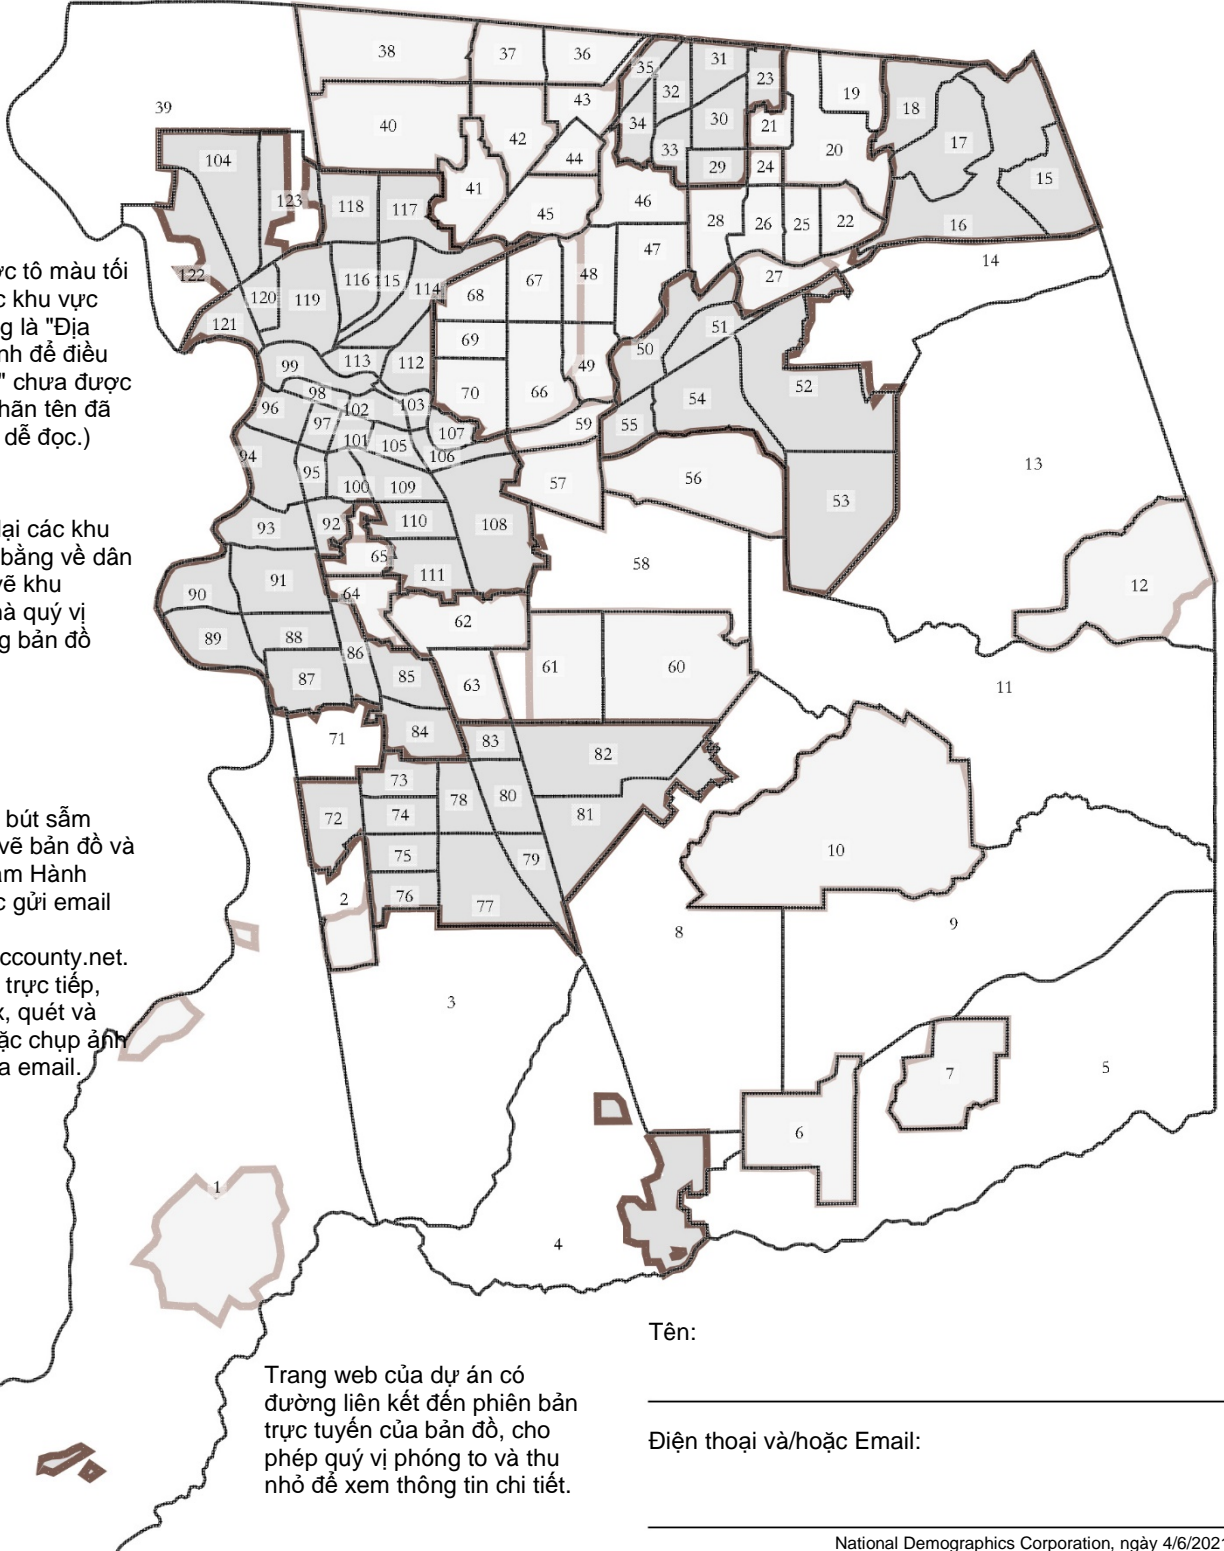

Phân Bỏ Lại Khu Vực Quận Sacramento Năm 2021

Bộ công cụ cho phép cộng đồng cùng tham gia
Mã số của đơn vị dân cư

Sử dụng bản đồ này và bộ công cụ
Microsoft Excel.

Các khu vực được tô màu tối là thành phố. Các khu vực được tô màu sáng là "Địa điểm được chỉ định để điều tra dân số (CDP)" chưa được hợp nhất. (Các nhãn tên đã được loại bỏ cho dễ đọc.)

Quý vị có thể vẽ lại các khu vực sao cho cân bằng về dân số hoặc chỉ cần vẽ khu phố/cộng đồng mà quý vị muốn giữ lại trong bản đồ cuối cùng.

Vui lòng sử dụng bút sẫm màu nét đậm để vẽ bản đồ và gửi đến Trung Tâm Hành Chính Quận hoặc gửi email đến địa chỉ Redistricting@sacounty.net. Quý vị có thể gửi trực tiếp, qua bưu điện, fax, quét và gửi qua email hoặc chụp ảnh bản đồ và gửi qua email.