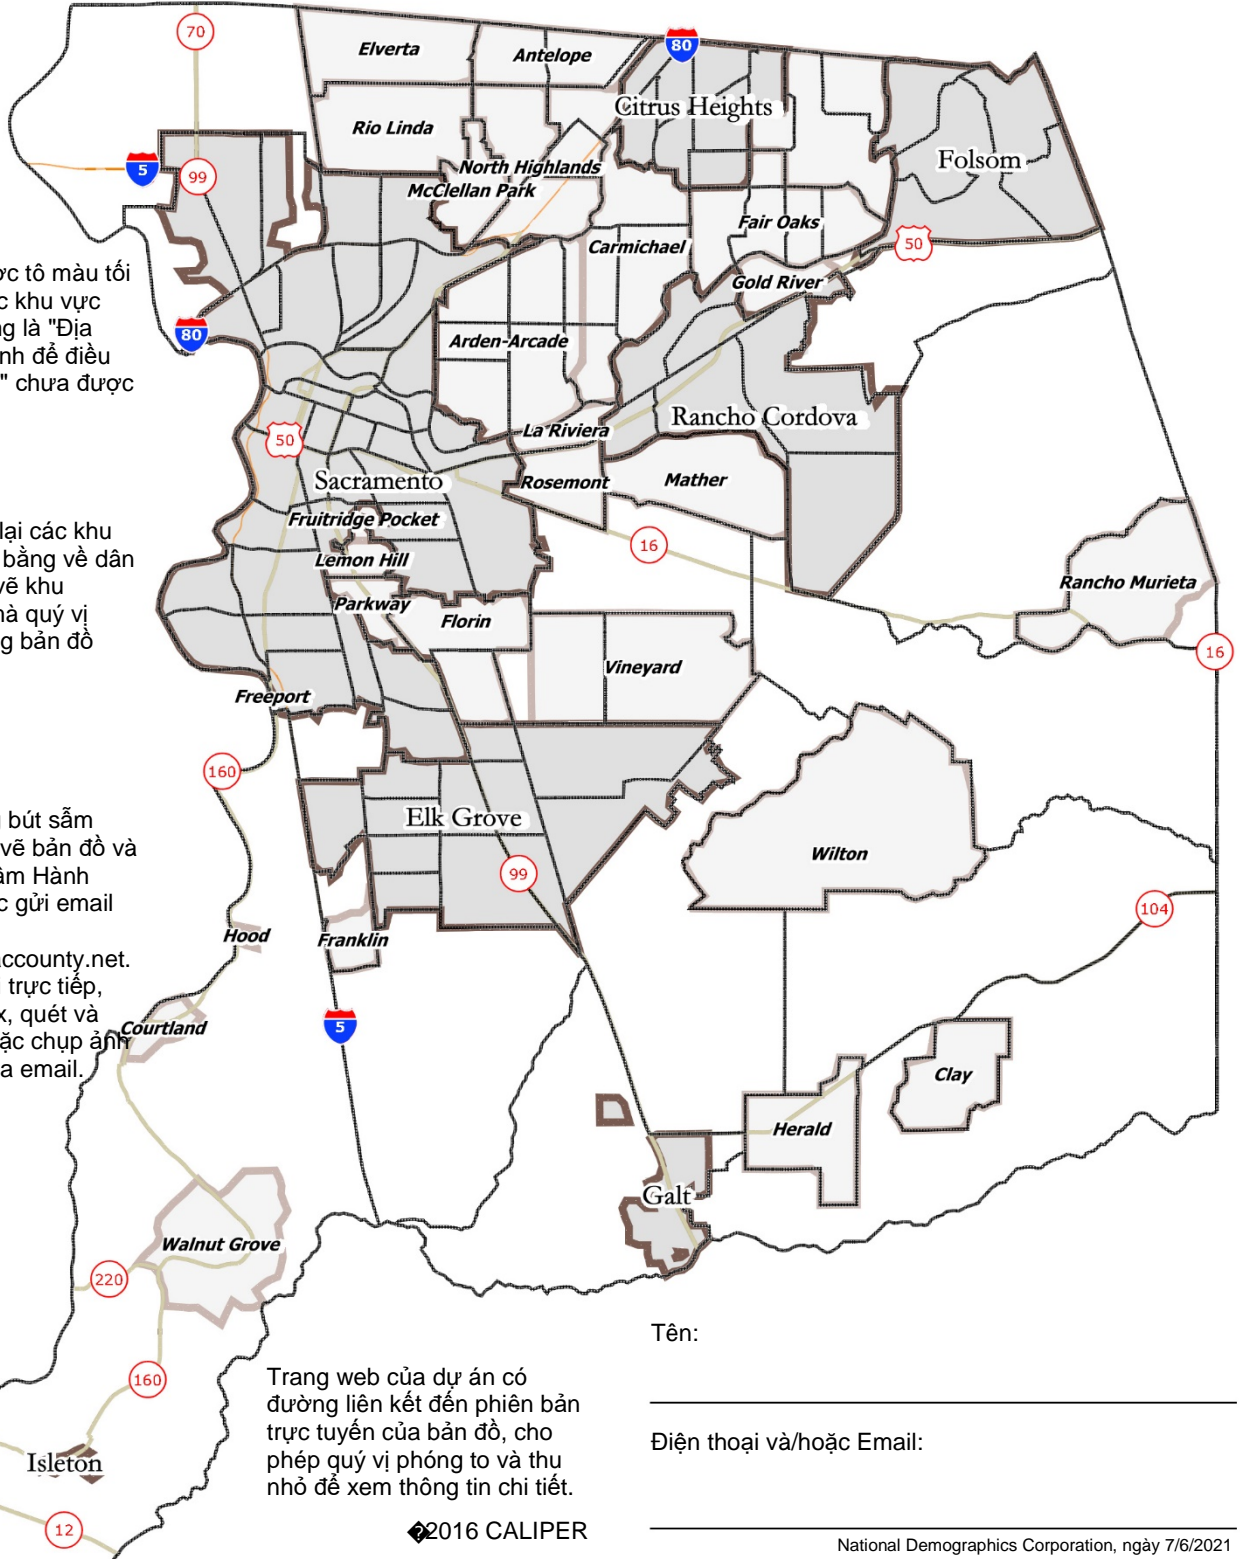

Phân Bỏ Lại Khu Vực Quận Sacramento Năm 2021

Bộ công cụ cho phép cộng đồng cùng tham gia
Tên những địa điểm và đường cao tốc chính

Sử dụng bản đồ này và bộ công cụ
Microsoft Excel.

Các khu vực được tô màu tối là thành phố. Các khu vực được tô màu sáng là "Địa điểm được chỉ định để điều tra dân số (CDP)" chưa được hợp nhất.

Quý vị có thể vẽ lại các khu vực sao cho cân bằng về dân số hoặc chỉ cần vẽ khu phố/cộng đồng mà quý vị muốn giữ lại trong bản đồ cuối cùng.

Vui lòng sử dụng bút sẫm màu nét đậm để vẽ bản đồ và gửi đến Trung Tâm Hành Chính Quận hoặc gửi email đến địa chỉ Redistricting@sacounty.net. Quý vị có thể gửi trực tiếp, qua bưu điện, fax, quét và gửi qua email hoặc chụp ảnh bản đồ và gửi qua email.

Trang web của dự án có đường liên kết đến phiên bản trực tuyến của bản đồ, cho phép quý vị phóng to và thu nhỏ để xem thông tin chi tiết.

©2016 CALIPER

National Demographics Corporation, ngày 7/6/2021

Tên: _____
Điện thoại và/hoặc Email: _____