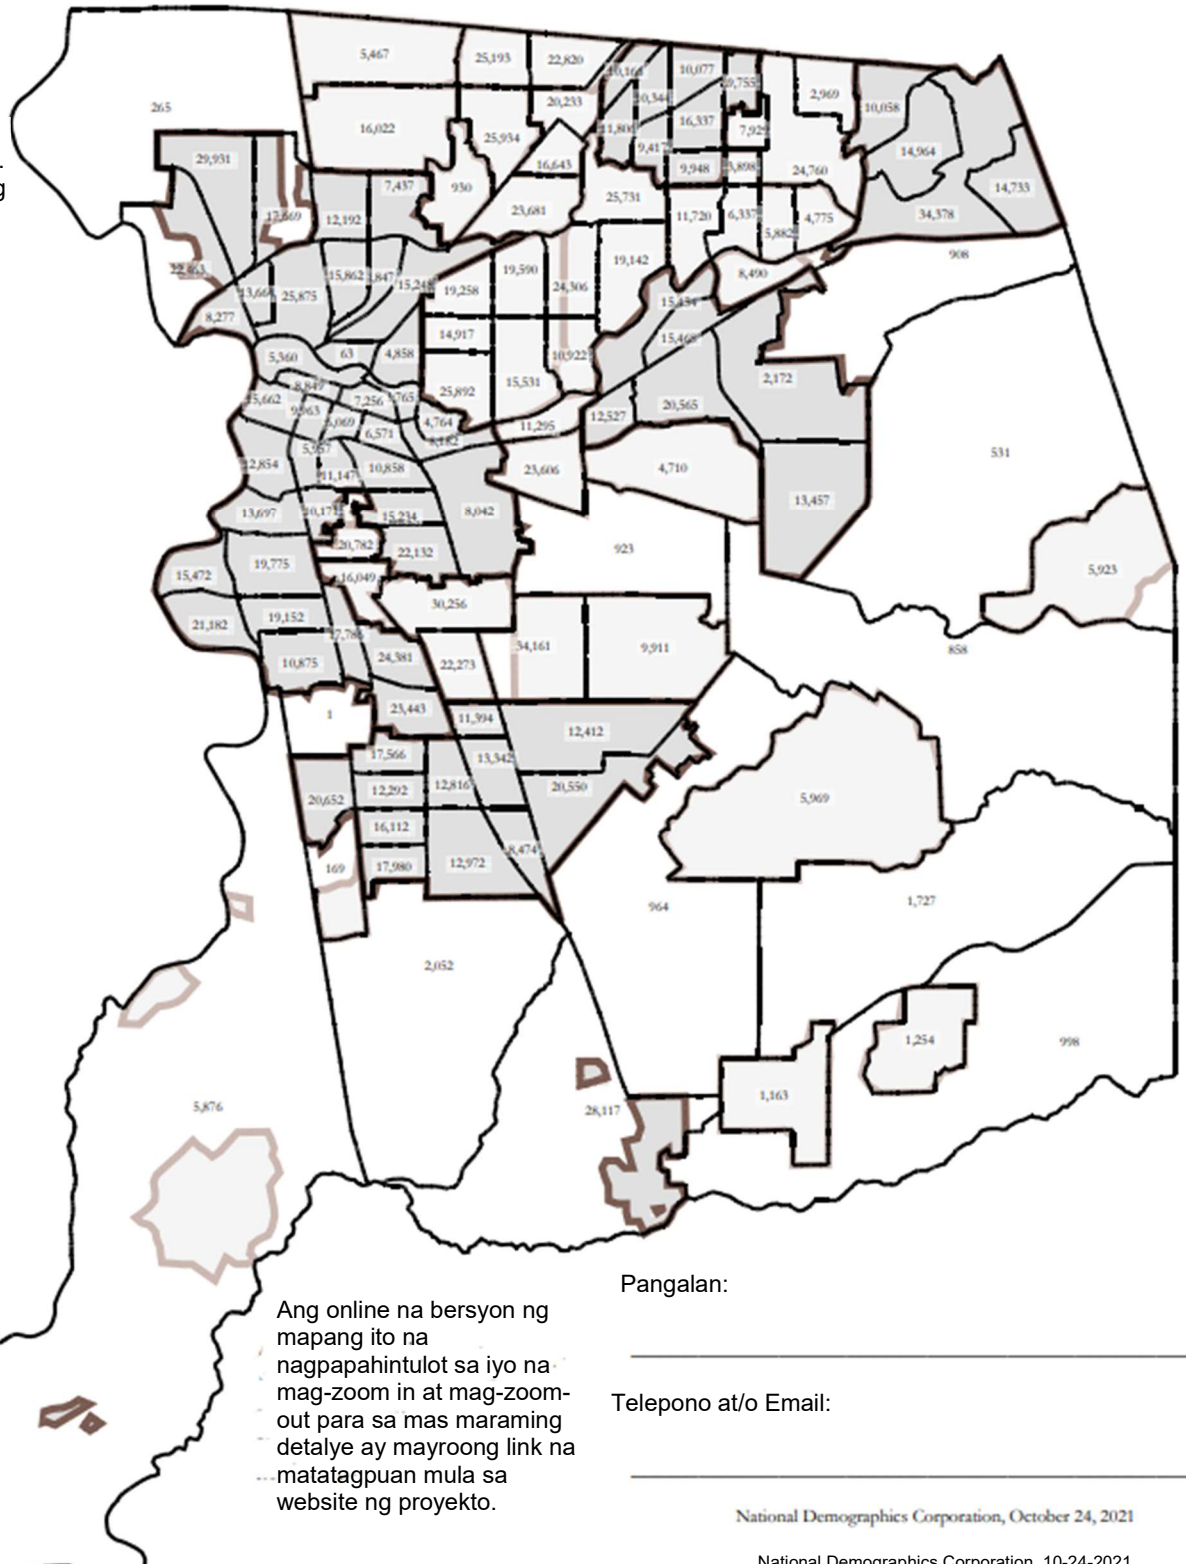

# Muling Pagdidistrito ng Sacramento County 2021

Kit sa Paglahok ng Publiko

Mga Bilang ng Kabuuang Populasyon ayon sa Yunit ng Populasyon

Mangyaring gumamit ng panulat na makapal at madiin ang kulay upang iguhit ang iyong mapa, pagkatapos ay isumite ito sa County Administrative Center o sa pamamagitan ng pag-email sa [Redistricting@sacounty.net](mailto:Redistricting@sacounty.net). Maaari mong iabot, ipadala sa koreo, i-fax, i-scan at i-email, o litratuhan at i-email ang iyong mapa.

Ang mga lugar na kinulayan nang madiin ay mga lungsod. Ang mga lugar na bahagyang kinulayan ay "Mga Itinalagang Lugar ng Census o CDPs" na hindi isinama. (Ang mga marka ay itinanggal upang mapabilis ang pagbasa.)

Maaari mong iguhit ang iminumungkahing hanay ng mga distrito ayon sa pagkakabalanse ng populasyon, o iguhit na lamang ang mga purok / komunidad na gusto mong makita na manatiling magkakasama sa pinal na mapa.

Ang bawat numero ay nagpapahayag ng kabuuang populasyon ng "yunit ng populasyon" sa lugar na iyon. Ang bawat distrito ay nararapat na magkaroon ng pantay na populasyon. Ayon sa kasalukuyang pagtatantya ng populasyon, ang populasyon ng bawat isa sa limang distrito ay dapat halos 307,891, at hindi hihigit sa 30,789 ang pagkakaiba sa pagitan ng pinakamalaki at pinakamaliit na distrito. (Maaaring mag-iba ang huling bilang sa sandalling lumabas na ang opisyal na datos ng Census sa 2020.)